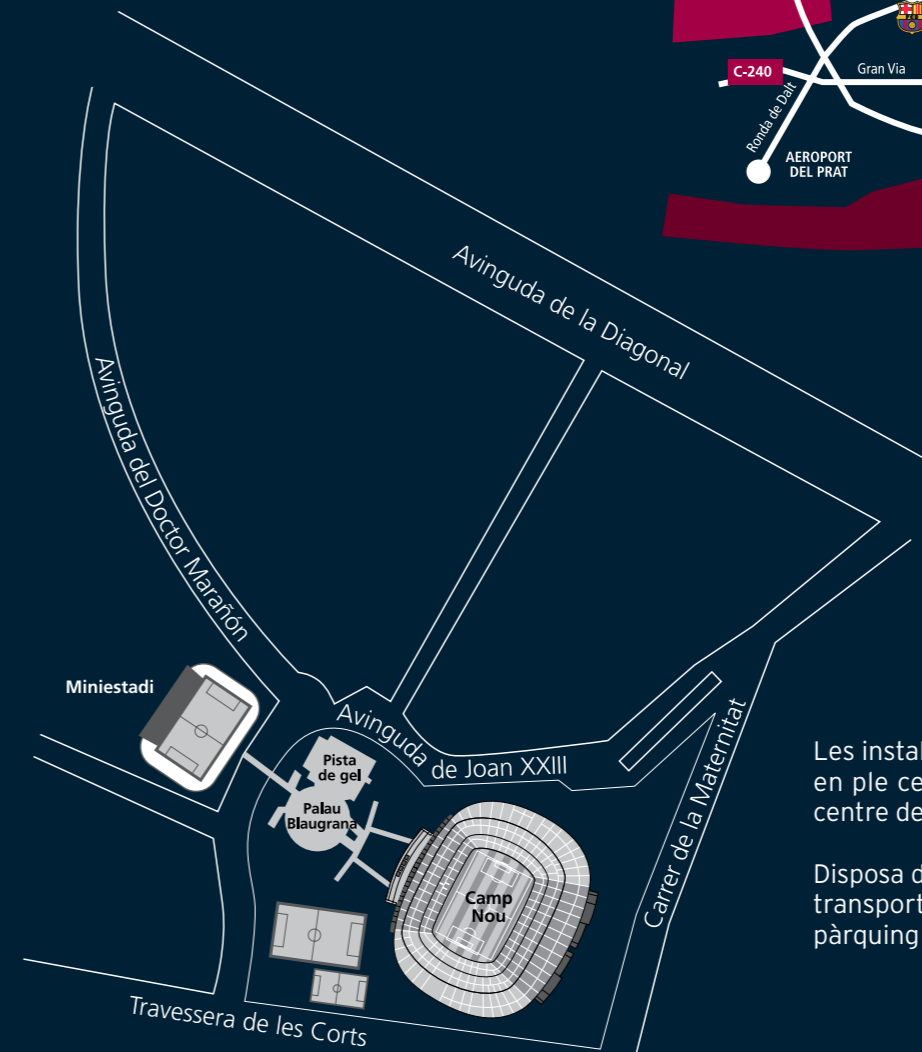

Llotja Palau

Localitats ubicades al costat de la Llotja Presidencial que ofereixen una perspectiva tàctica immillorable de la pista, l'ambient més exclusiu de personalitats i exjugadors del Club.

Li permetrà gaudir de tots els partits de l'Eurolliga (Regular Season, Top 16 i play-off), tots els partits de l'ACB (Lliga regular i play-off). Un mínim de 25 partits garantits.

Boxs Pista

Boxs situats a peu de pista. Des d'aquestes butaques experimentarà la sensació de ser pràcticament un jugador més. La millor manera de viure l'espectacle en primera persona.

Localització //

Les instal·lacions del FC Barcelona es troben en ple centre urbà, a tot just 10 minuts del centre de la ciutat i a 15 minuts de l'aeroport.