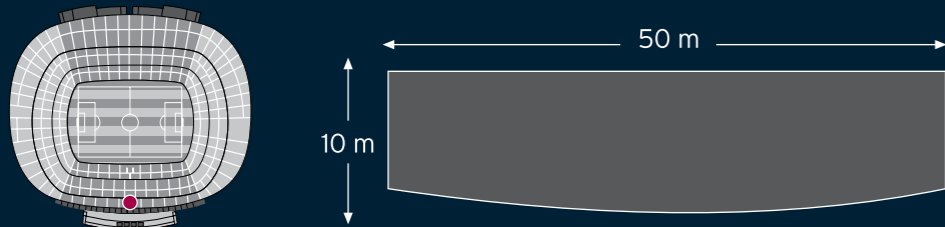

Sala Roma '09 //

De recent construcció i decorada amb un estil sofisticat, compta amb abundant llum natural i unes vistes impressionants dels voltants de l'Estadi, gràcies a la seva elevada posició sobre la Tribuna principal i la seva àmplia vidriera.

És divisible en tres espais gràcies a un modern sistema de panells. Té dues barres i una cuina i limita en la part interna amb 10 llotges privades, que permeten reunions fraccionades i accés directe a l'Estadi.

Dimensions	Banquet	Còctel	Escola	Teatre	Imperial	"U"
520m²	240 pax	360 pax	100 pax	150 pax	100 pax	-