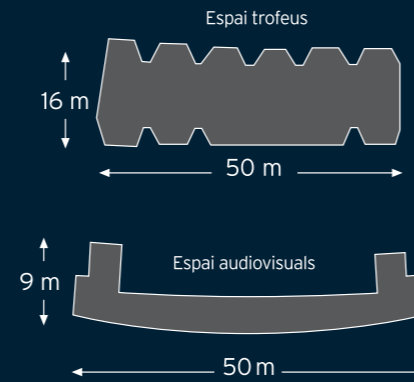

Espai Museu //

El museu esportiu més visitat del món i el més freqüentat de la ciutat se situa en el cor de la zona de Tribuna.

Els seus dos pisos acullen esdeveniments que es caracteritzen per la seva singular posada en escena. Es tracta d'un espai impregnat dels 110 anys d'història del Club i disposa d'una nova zona multimèdia on reviure els moments més emotius del Club d'una manera molt especial.

Espai trofeus	Dimensions	Banquet	Còctel	Escola	Teatre	Imperial	"U"
	800m²	-	500 pax	-	-	-	-
Espai audiovisuals	Dimensions	Banquet	Còctel	Escola	Teatre	Imperial	"U"
	450m²	150 pax	200 pax	-	-	-	-
Espai museu 3.000	Dimensions	Banquet	Còctel	Escola	Teatre	Imperial	"U"
	3000m²	-	2000 pax	-	-	-	-