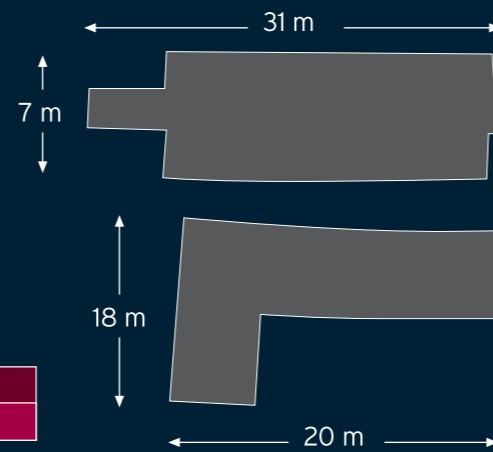

Àrea Presidencial //

Sala Avantllotja d'Honor

Situada al nivell inferior de la zona presidencial, la seva moderna decoració amb fustes fosques i materials nobles sota la claraboia inclinada li confereixen un aspecte modern i distingit.

Està equipada amb mobiliari i nombroses pantalles de plasma. Es caracteritza per la seva versatilitat i possibles combinacions amb espais contigus.

Dimensions	Banquet	Còctel	Escola	Teatre	Imperial	"U"
217m²	110 pax	160 pax	-	-	-	-

Sala Fundació

Concebuda com una prolongació de la Sala Avantllotja, disposa de vistes al terreny de joc. És un espai idoni per a reunions i còctels de petit format. Té una excel·lent ubicació sota la Llotja Presidencial, panells divisoris i una decoració elegant en fusta de colors foscos.

Dimensions	Banquet	Còctel	Escola	Teatre	Imperial	"U"
180m²	70 pax	100 pax	50 pax	70 pax	50 pax	45 pax