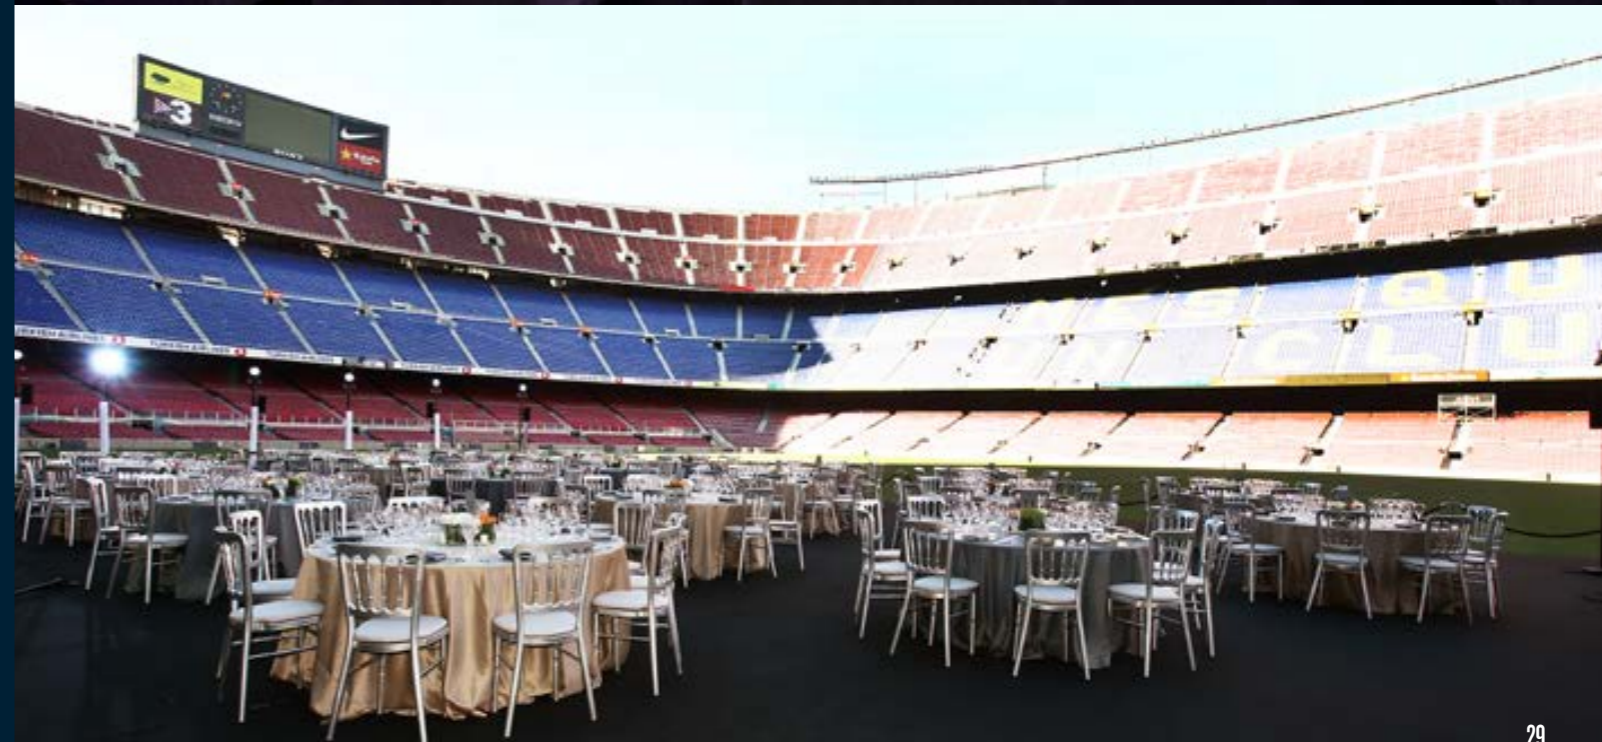

Sopars a la gespa //

Àrea Banquetes

Espai a l'aire lliure just davant de les banquetes del Camp Nou, ideal per a recepcions tipus còctel o sopars de gala. Disponible tot l'any.

Dimensions	Banquet	Còctel	Escola	Teatre	Imperial	"U"
–	150 pax	200 pax	–	–	50 pax	–

PREMIUM

El terreny de joc es transforma per acollir sopars únics al Camp Nou. Disponible exclusivament durant els mesos d'estiu a causa del calendari de competició i la meteorologia.

Dimensions	Banquet	Còctel	Escola	Teatre	Imperial	"U"
100m²	70 pax	70 pax	–	–	–	–

Dimensions	Banquet	Còctel	Escola	Teatre	Imperial	"U"
400m²	320 pax	320 pax	–	–	–	–

Dimensions	Banquet	Còctel	Escola	Teatre	Imperial	"U"
1000m²	800 pax	800 pax	–	–	–	–

*Per a més de 800 persones i fins a 5.000 persones a consultar