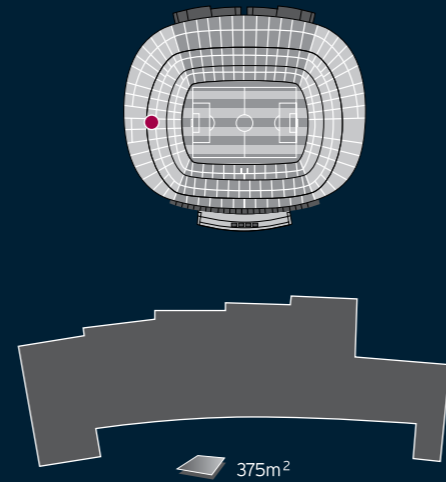

Sala Mediapro //

Situada a la zona de Gol Nord, amb vistes a la Masia i al Tibidabo gràcies a una gran vidriera.

Combina una decoració elegant en fusta amb fotografies de gran format dels jugadors del FC Barcelona en accions de joc i diverses pantalles de plasma distribuïdes per la sala.

Dimensions	Banquet	Còctel	Escola	Teatre	Imperial	"U"
375m²	175 pax	260 pax	40 pax	50 pax	175 pax	-