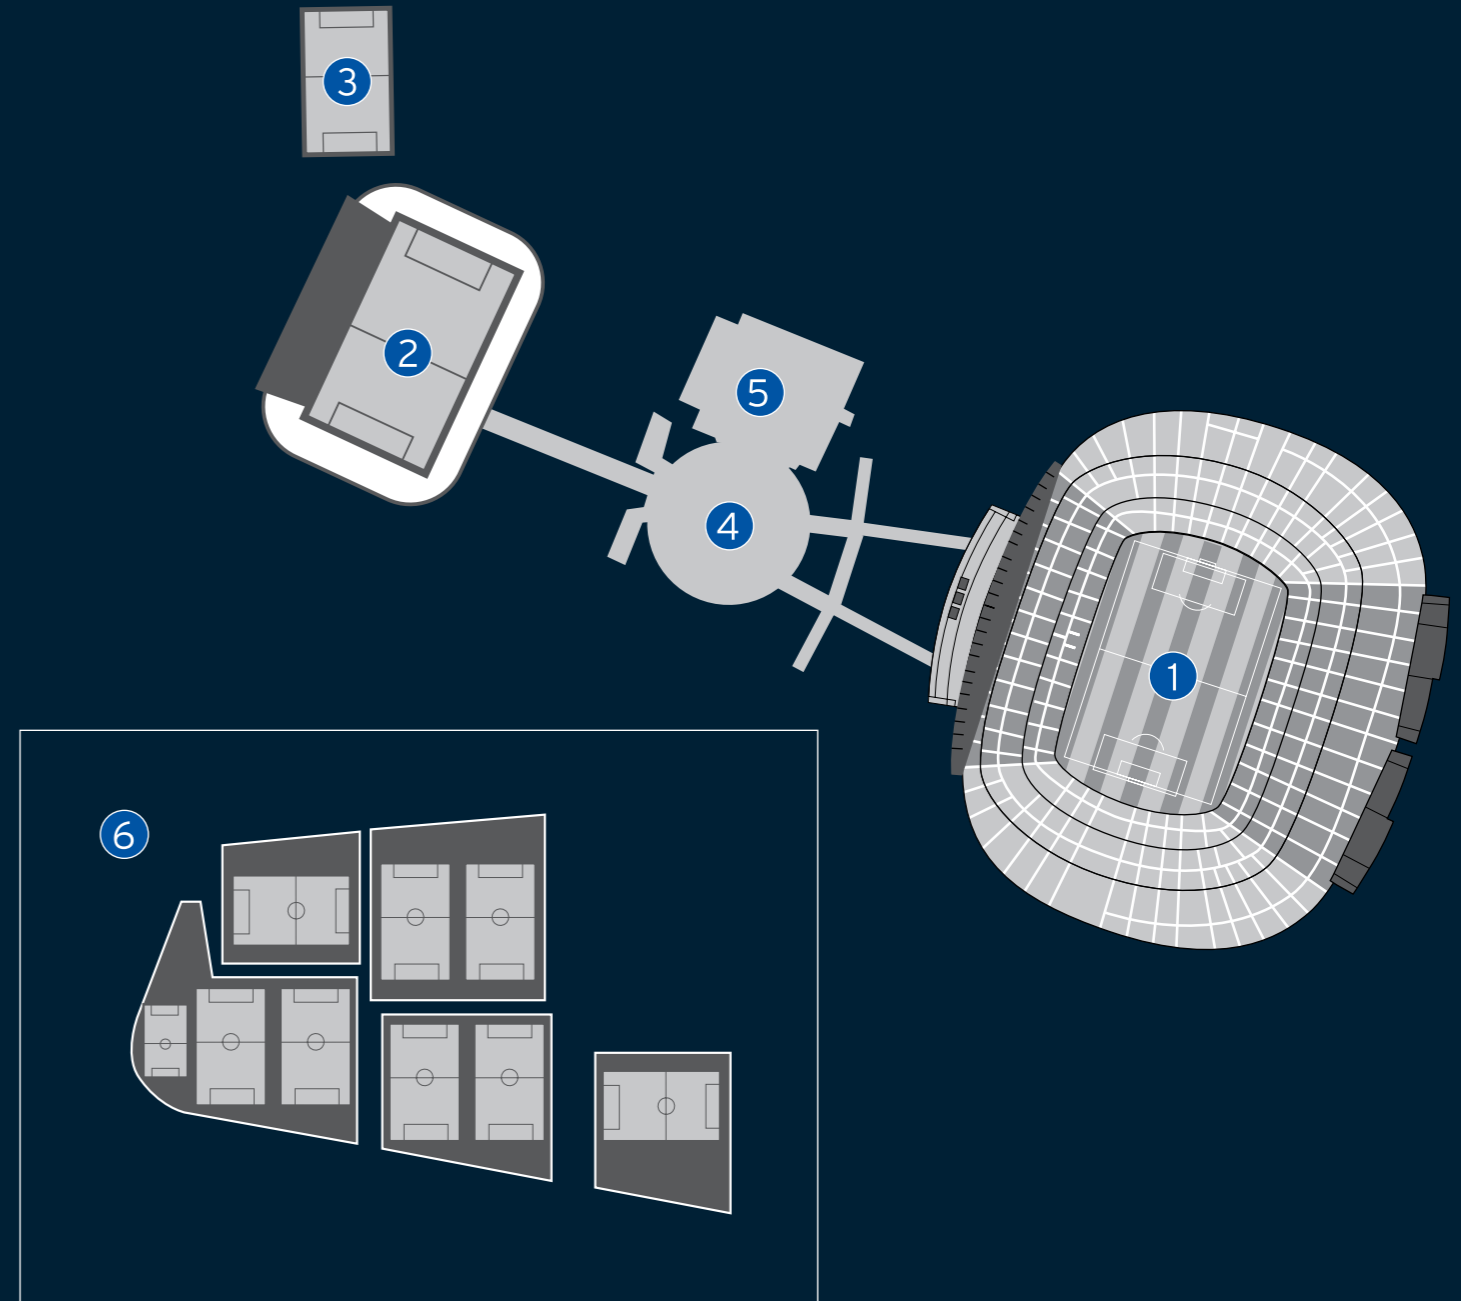

Instal·lacions esportives //

		DIMENSIONS (m²)	MIDES
①	Camp Nou (terreny de joc)	7.140	105x68
	Camp Nou (terreny de joc tartà)	8.200	
②	Miniestadi	6.695	103x65
③	Camp Annex 3	6.460	95x68
④	Palau Blaugrana	800	40x20
⑤	Pista de Gel		
⑥	Ciutat Esportiva Joan Gamper	136.839	
	Camps de Gespa Natural	6.825	105x65
	Camps de Gespa Artificial	6.825	105x65
	Pavelló Poliesportiu	1.590	53x30x10