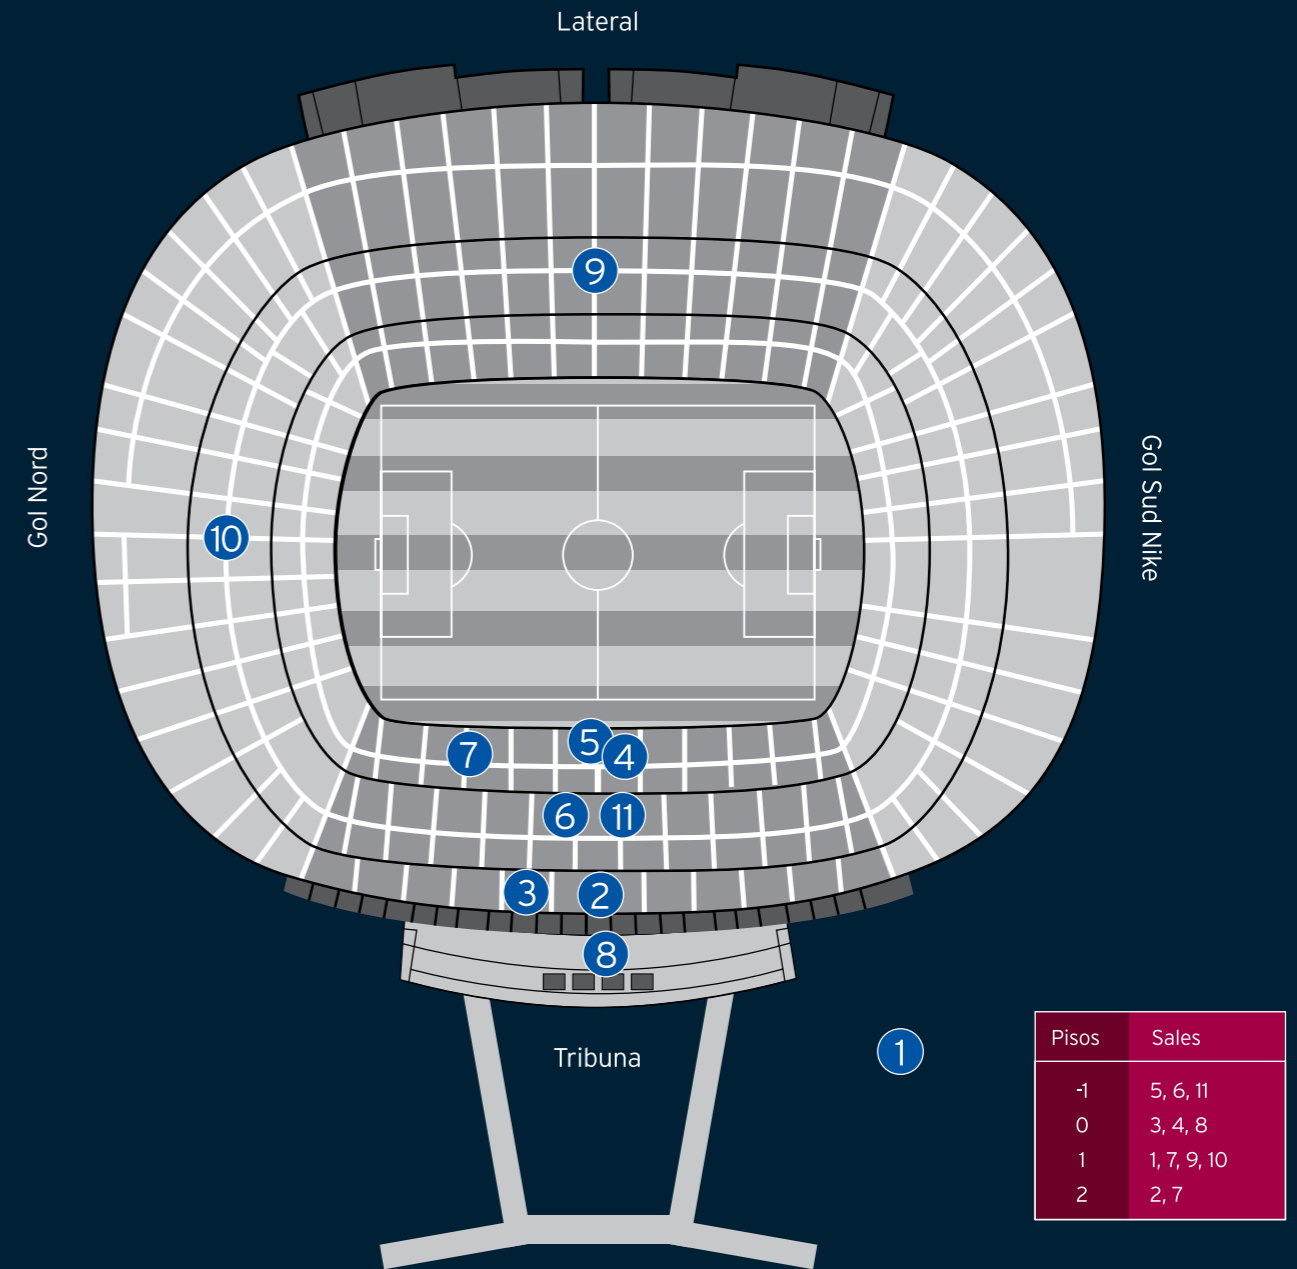

Sales Camp Nou //

		DIMENSIONS (m²)	MIDES	BANQUET	CÒCTEL	ESCOLA	TEATRE	IMPERIAL	"U"
①	Auditori 1899	504	30x17x5	350	450	265	500	200	200
②	Sala Roma '09	520	50x10x3	240	360	100	150	100	
③	Hall Tribuna	1.100		750	1.000				
④	Avantllotja Presidencial	182	14x13x2	80	125				
⑤	Platea Camp Nou	400	33x12	300	350		1.200		
⑥	Avantllotja d'Honor [Àrea Presidencial]	217	31x7x3	110	160				
⑦	Sala Fundació [Àrea Presidencial]	180	18x10x3	70	100	50	70	50	45
⑧	FCB Museu - Espai trofeus	800	50x16		500				
	FCB Museu - Espai audiovisuals	450	50x9	150	200				
	FCB Museu - Espai 3000 m²	3.000							
⑨	Sala Avantllotja Lateral	350	27x13x2	160	260	60	80	170	40
⑩	Sala Mediapro	375		175	260	40	50	175	
	Espai Graderia (Auditori)						2.000		
⑪	Avantllotja d'Honor + Fundació + Avantllotja Presidencial	500		230	350				
	• Palau Blaugrana	800	40x20	370	560	400	800		
	• Sala VIP Palau	126	7x18x5	70	100				

Cada sala inclou: **P** pàrquing gratuït i servei d'hostesses