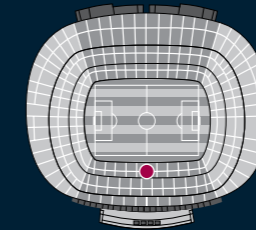

Sales Camp Nou //

		DIMENSIONS (m ²)	MIDES	BANQUET	CÒCTEL	ESCOLA	TEATRE	IMPERIAL	"U"
①	Auditori 1899	504	30x17x5	350	450	265	500	200	200
②	Sala Roma '09	520	50x10x3	240	360	100	150	100	
③	Hall Tribuna	1.100		750	1.000				
④	Avantllotja Presidencial	182	14x13x2	80	125				
⑤	Platea Camp Nou	400	33x12	300	350		1.200		
⑥	Avantllotja d'Honor [Àrea Presidencial]	217	31x7x3	110	160				
⑦	Sala Fundació [Àrea Presidencial]	180	18x10x3	70	100	50	70	50	45
⑧	FCB Museu - Espai trofeus	800	50x16		500				
	FCB Museu - Espai audiovisuals	450	50x9	150	200				
	FCB Museu - Espai 3000 m ²	3.000							
⑨	Sala Avantllotja Lateral	350	27x13x2	160	260	60	80	170	40
⑩	Sala Mediapro	375		175	260	40	50	175	
	Espai Graderia (Auditori)						2.000		
⑪	Avantllotja d'Honor + Fundació + Avantllotja Presidencial	500		230	350				
	• Palau Blaugrana	800	40x20	370	560	400	800		
	• Sala VIP Palau	126	7x18x5	70	100				

Dimensions	Banquet	Còctel	Escola	Teatre	Imperial	"U"
1.100m ²	750 pax	1.000 pax	-	-	-	-

Platea Camp Nou //

Espectacular terrassa a l'interior de l'Estadi. Els esdeveniments que es realitzen en aquest espai ofereixen la màxima privacitat i una visió única del terreny de joc i de les grades buides del Camp Nou. És particularment adequada per a copes de benvinguda, còctels, presentacions i espectacles de gran format. Situada a la 1a graderia de Tribuna, permet gaudir d'un esdeveniment a l'aire lliure, protegits del sol i la pluja per la visera arquitectònica de Tribuna.