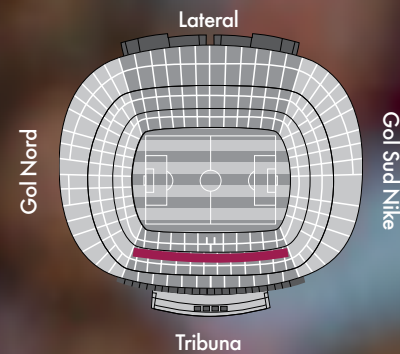

Des de la primera graderia fins a la tercera, podrà triar la localitat que més s'ajusti al seu interès, tot considerant també la millor sala per als seus clients. Els seients VIP es divideixen en les categories següents:

# ELS SEIENTS VIP GOLD

Aquestes localitats estan ubicades a primera graderia de Tribuna, tot just al voltant de les banquetes i del túnel de vestidors. Estan pràcticament arran del terreny de joc.

A través de la porta 15 del Camp Nou s'accedeix a l'Avantllotja d'Honor, la sala VIP corresponent als seients esmentats i des de la qual es pot accedir a aquests.

# SEIENTS VIP PLATINUM FO DE TRIBUNA

Aquests són els seients més propers a la Llotja Presidencial. Estan situats a la fila 0 de la segona graderia de Tribuna, estan coberts i ofereixen una perspectiva ideal de l'Estadi.