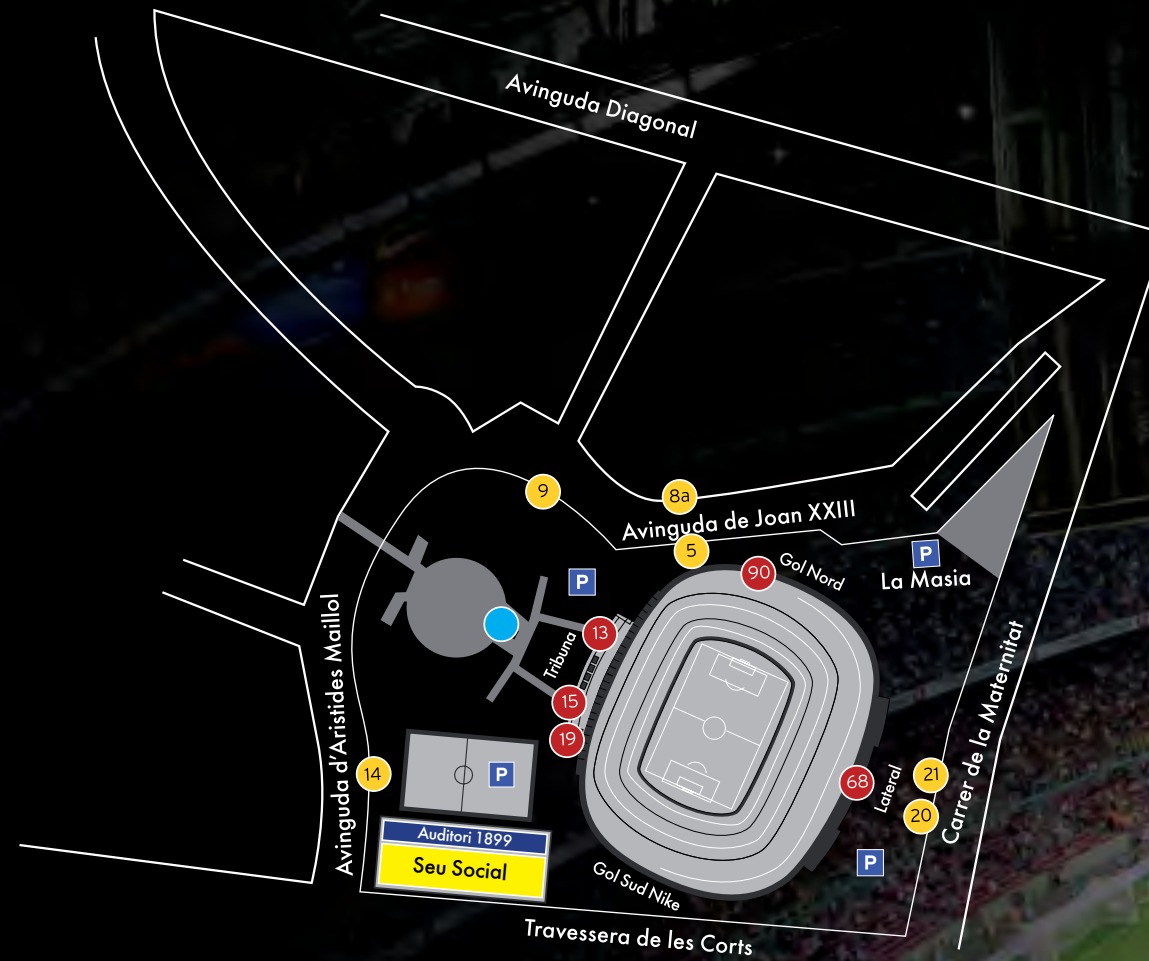

## SEIENTS PISTA

Seients situats a peu de pista, a la més pura tradició NBA. S'instal·len sobre el lateral del terreny de joc, i per això des d'aquí experimentarà la sensació de ser pràcticament un jugador més, seguint el partit sense perdre's el més mínim detall.

# LOCALITZACIÓ