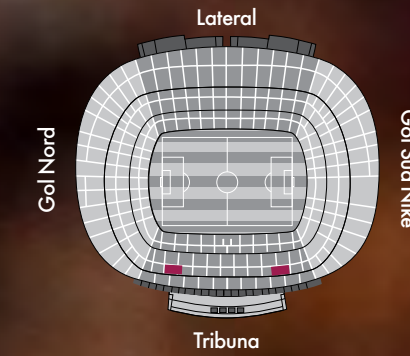

SEIENTS VIP PLATINUM SALA ROMA

Ubicades a la part alta de segona graderia de Tribuna, aquestes localitats brinden al client privacitat i confort per gaudir del partit, alhora que una visió excepcional del terreny de joc.

Tenen accés a la Sala VIP Roma 09, la qual acull també els clients VIP de les Llotges més selectes del Camp Nou.