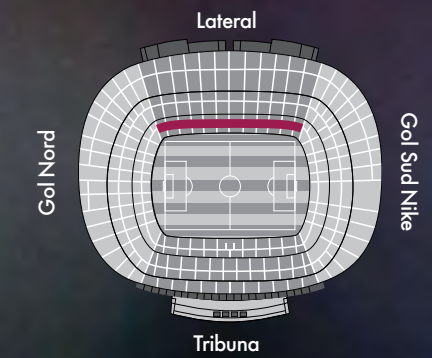

LLOTGES DE LATERAL

Aquests espais exclusius estan situats al llarg de tot el Lateral de primera graderia. La porta 68 del Camp Nou dóna entrada a la sala VIP Avantllotja Lateral, des de la qual hi ha accés directe a aquestes Llotges. La seva proximitat amb el terreny de joc fa que des dels seus seients, els partits es visquin amb tot luxe de detalls.

Ubicació: Lateral 1a Graderia.
Capacitat: 6, 7, 10, 12, 15 o 16 places.