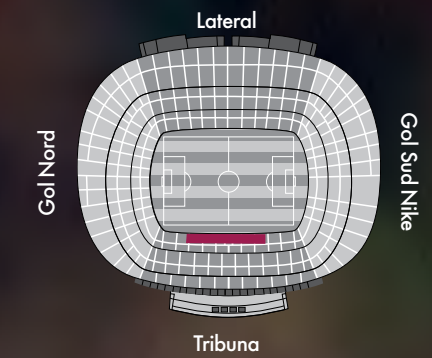

ELS SEIENTS VIP GOLD

Aquestes localitats estan ubicades a primera graderia de Tribuna, tot just al voltant de les banquetes i del túnel de vestidors. Estan pràcticament arran del terreny de joc.

A través de la porta 15 del Camp Nou s'accedeix a l'Avantllotja d'Honor, la sala VIP corresponent als seients esmentats i des de la qual es pot accedir a aquests.