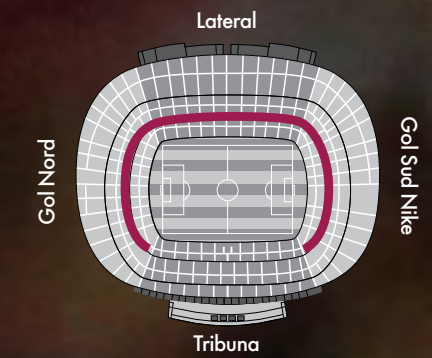

ELS SEIENTS VIP SILVER

Situats al lateral i als gols de la fila 0 de segona graderia, aquestes localitats ofereixen una visió privilegiada del partit, gràcies a la seva proximitat al terreny de joc i la seva posició elevada respecte a aquest.

Segons la seva ubicació, tenen accés a la sala VIP Mediapro o a l'Avantllotja Lateral.