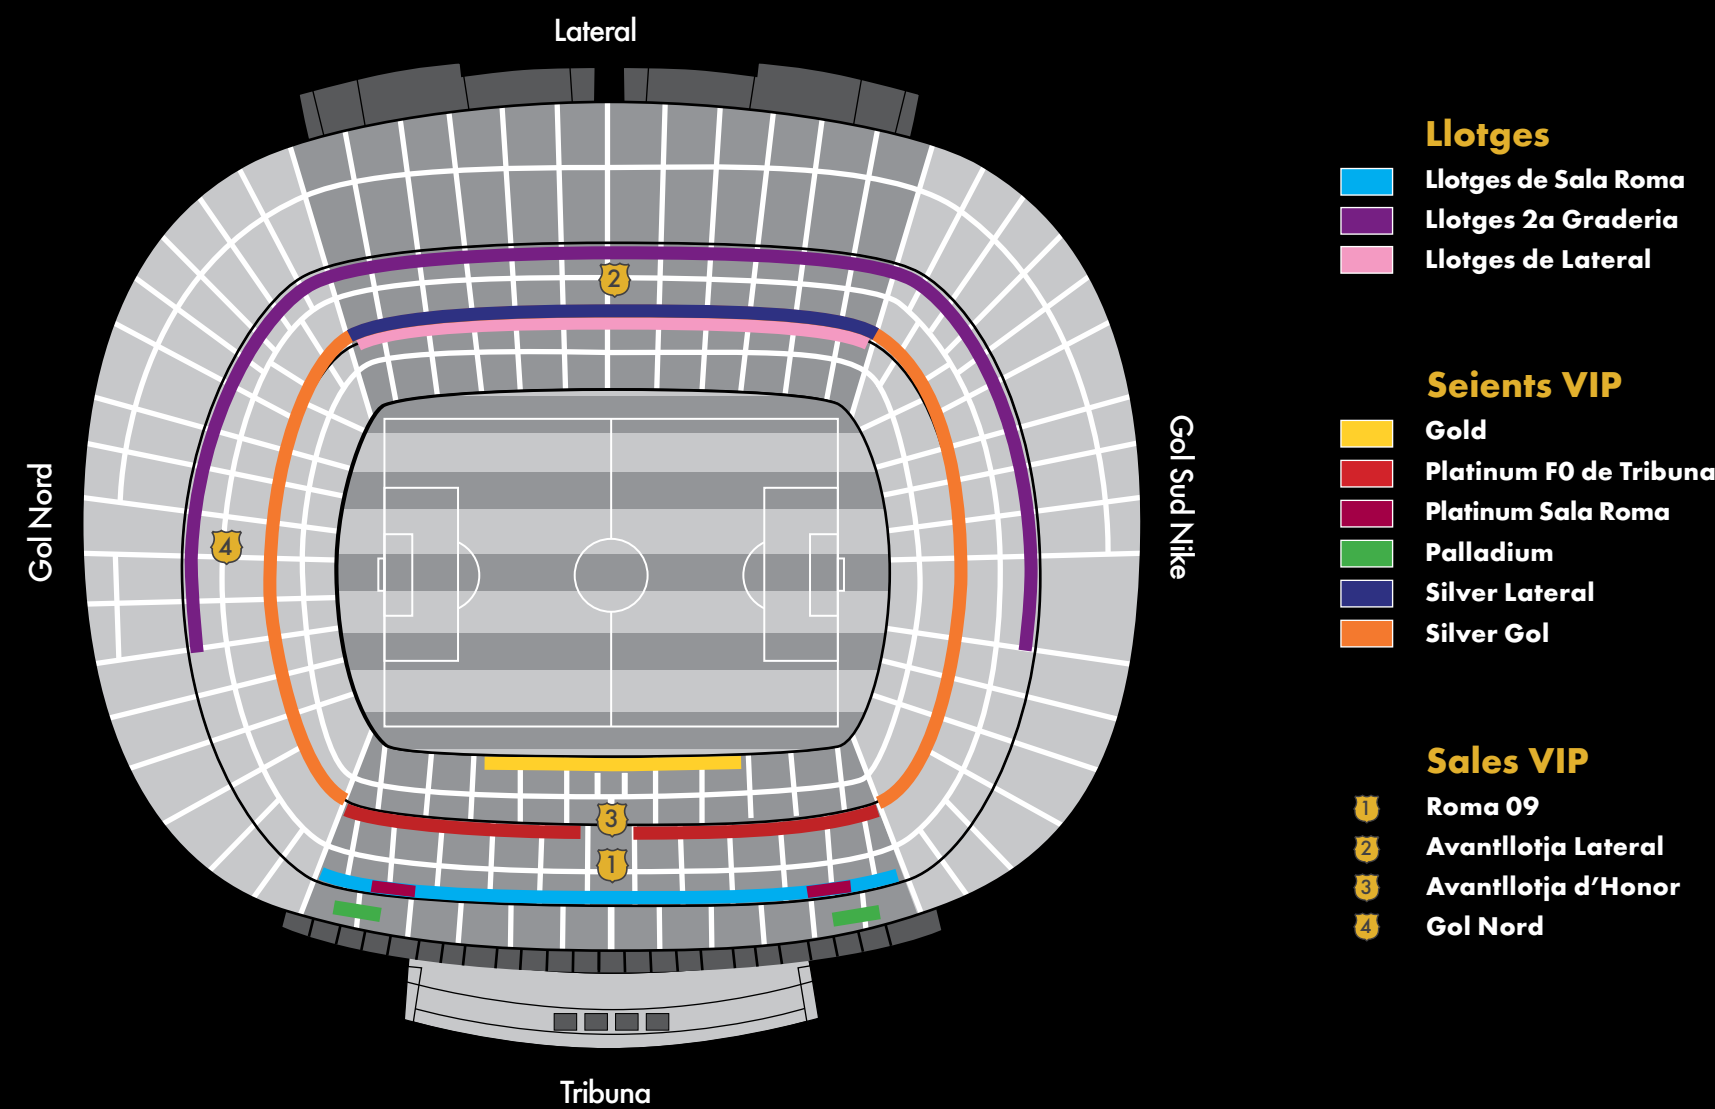

PROGRAMA HOSPITALITY

	UBICACIÓ	CAPACITAT	SALA VIP
LLOTGES			
Maltes de Sala Roma	Tribuna 2a Graderia	7, 11, 12 o 14 seients	Roma 09
Llotges de 2a Graderia	Lateral i Gols 2a Graderia	14 o 16 seients	—
Quatre de Lateral	Lateral 1a Graderia	6, 7, 10, 12, 15 o 16 seients	Avantllotja Lateral
SEIENTS VIP			
Gold	Tribuna 1a Graderia	Mínim 2 seients	Avantllotja d'Honor
Platinum			
Fila 0 Tribuna	1a Fila Tribuna 2a Graderia	Mínim 2 seients	Avantllotja d'Honor
Platinum Sala Roma	Tribuna 2a Graderia	Mínim 2 seients	Roma 09
Palladium	Tribuna 3a Graderia	Mínim 2 seients	Roma 09
Silver	1a Fila Lateral i Gols 2a Graderia	Mínim 2 seients	Mediapro o Avantllotja Lateral

SERVEIS INCLOSOS PER A TOTES LES LLOTGES I SEIENTS VIP

- Places de pàrquing a l'interior del recinte (en funció de les localitats contractades).
- Servei de càtering i begudes.

Llotges

- Llotges de Sala Roma
- Llotges 2a Graderia
- Llotges de Lateral

Seients VIP

- Gold
- Platinum F0 de Tribuna
- Platinum Sala Roma
- Palladium
- Silver Lateral
- Silver Gol

Sales VIP

- 1 ■ Roma 09
- 2 ■ Avantllotja Lateral
- 3 ■ Avantllotja d'Honor
- 4 ■ Gol Nord