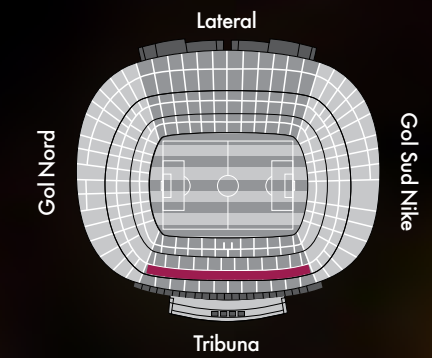

LLOTGES DE SALA ROMA

Les Llotges més exclusives del Camp Nou estan situades a la zona alta de la Tribuna principal. A la porta 19 de l'Estadi es troba el taulell de benvinguda als clients VIP, que dona pas a l'espaiosa i espectacular sala Roma 09, des de la qual hi ha accés directe a les Llotges.

Ubicació: Tribuna 2a Graderia.
Capacitat: 7, 11, 12 o 14 places.