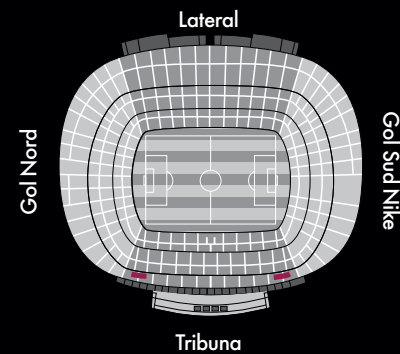

ELS SEIENTS VIP PALLADIUM

Són seients coberts situats a tercera graderia de Tribuna, amb una vista panoràmica excepcional del terreny de joc i de les graderies. Des d'aquí es contempla la immensitat del Camp Nou i els partits es viuen amb la màxima intensitat.

Tenen accés a la Sala Roma 09, un espai ampli, modern i ideal pel networking, on s'hi troben professionals de diverses disciplines.